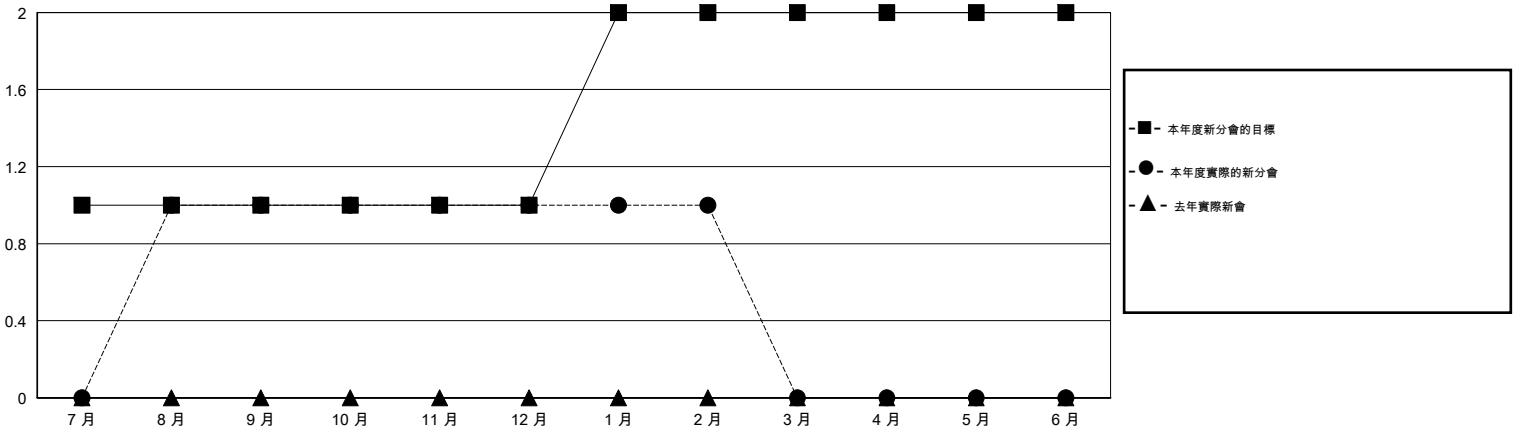

MONTHLY MEMBERSHIP PROGRESS REPORT

District 300C1

Results as of: 2/29/2016

GMT: PEI-JEN CHEN

地點 REP OF CHINA

GMT憲章區 5

分會				
成果 2015-2016				
季	新分會目標	新會	會員流失的分會	淨增/減
7月/8月/9月	1	1	0	1
10月/11月/12月	0	0	0	0
1月/2月/3月	1	0	0	0
4月/5月/6月	0	0	0	0

位會員@每位須繳				
成果 2015-2016				
季	新會員目標	增加的授證/新會員	退會人數	淨增/減
7月/8月/9月	85	540	26	514
10月/11月/12月	60	19	72	-53
1月/2月/3月	45	181	4	177
4月/5月/6月	20	0	0	0

目標與實際新會累積