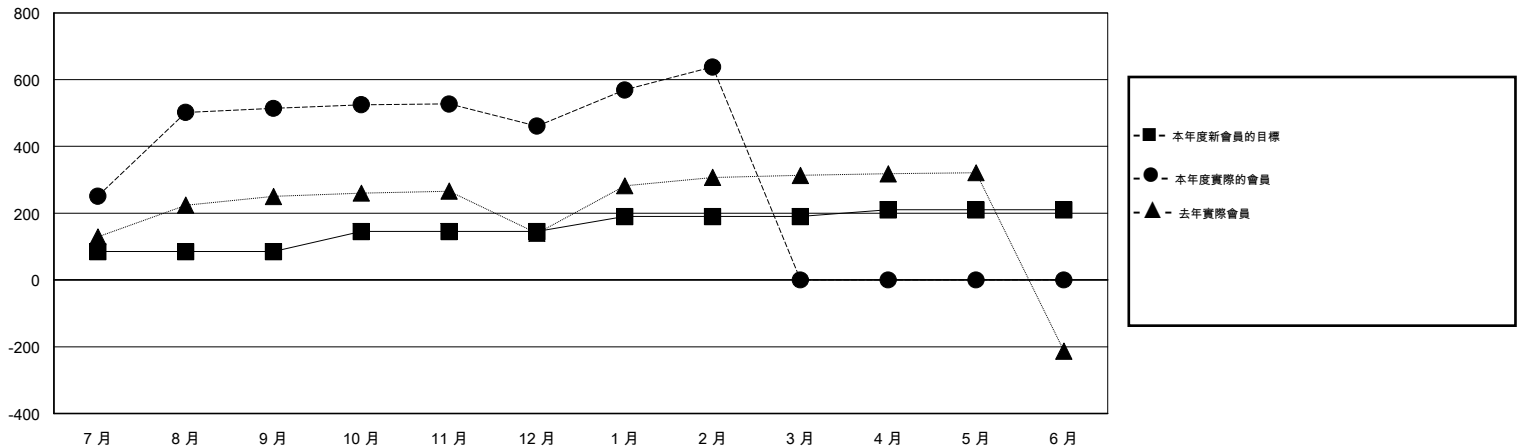

目標和實際會員累積

已取消的分會: 0

65 CLUBS OF 69 增添1位或以上的新會員

性別分佈

男 2,127 (73.78%)
女 756 (26.22%)

放棄的會員

[點擊這裡取得健康評估資料](#)

過世	7
分會已取消	0
其他	95
總計	102

家庭單位會員	276
戶長	111
非戶長	165